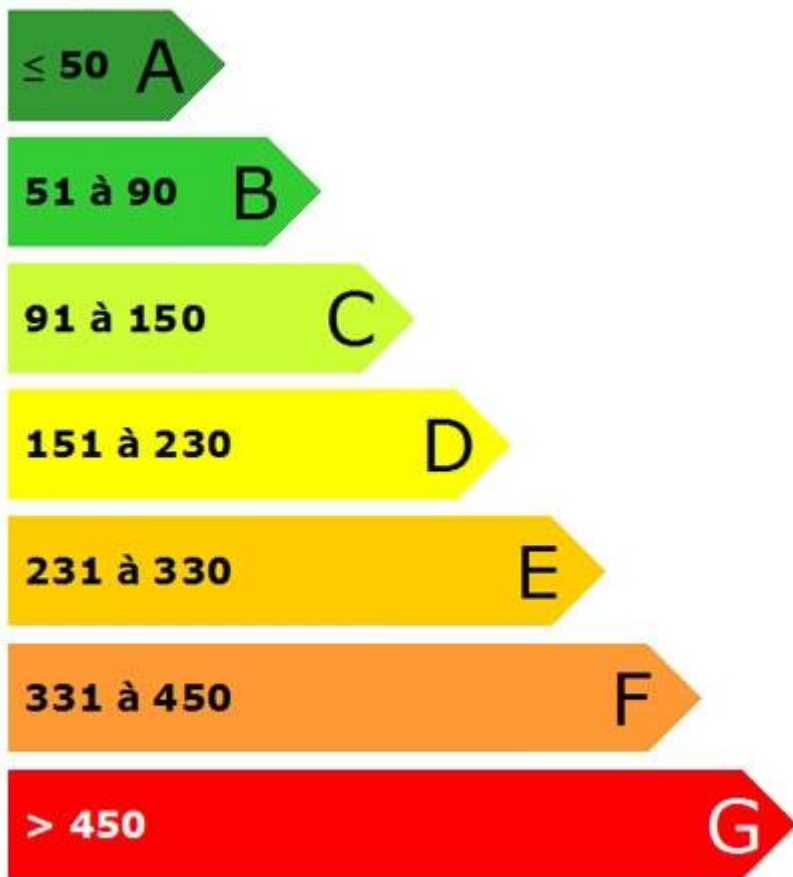

Logement économe

Logement énergivore

www.solutions-immovision.com

Logement

246
kWh/m².an

Faible émission de GES

Forte émission de GES

www.solutions-immovision.com