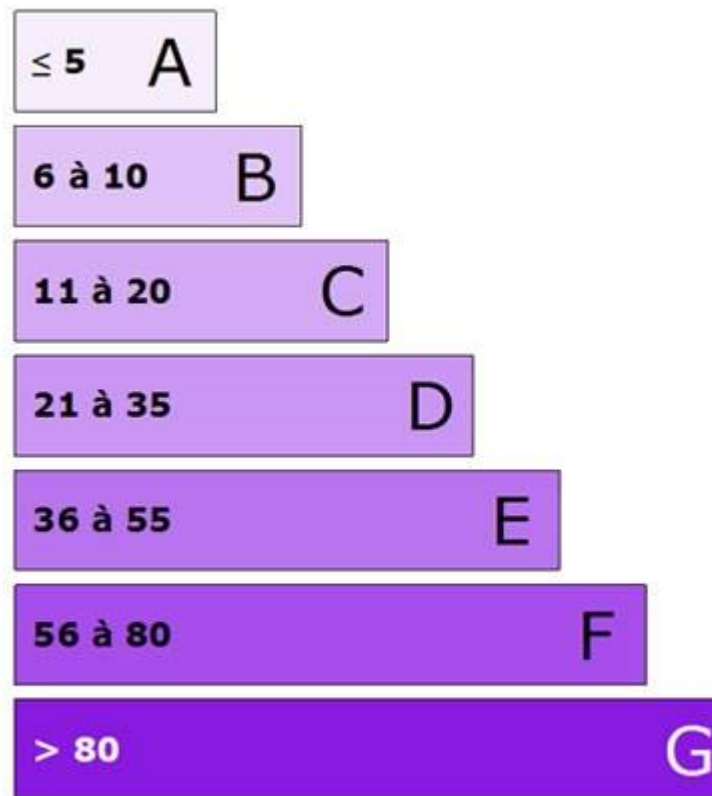

Logement économe

Logement énergivore

www.solutions-immovision.com

Logement

246
kWh/m².an

Faible émission de GES

Forte émission de GES

www.solutions-immovision.com